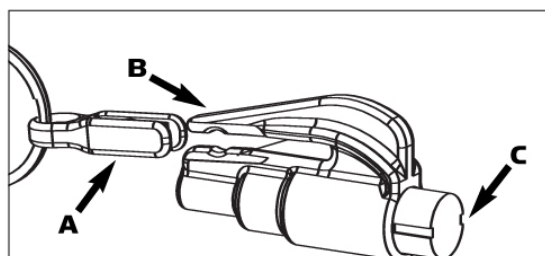

[1] COUPE NET LES CEINTURES

[2] BRISE LES VITRES

Brise vitre : appuyez la tête du produit contre la vitre latérale ou arrière afin de compresser la partie cylindrique noire et jusqu'à ce que la pointe en acier sorte et vienne briser la vitre. Le mécanisme se repositionne automatiquement et peut ainsi être réutilisé. Une force d'environ 5kg (12 lbs) est nécessaire pour l'activer.

Lame : Insérez la lame contre la ceinture de sécurité et couper vers le bas en diagonal.

Garde lame : Détachez l'attache afin de libérer la lame.

Model numbers:
RQM-RB ResQMe Royal Blue
RQM-Y ResQMe Yellow
US patent 6,418,628
Worldwide patent pending

- Hauteur: 7.50 cm (2.93 pouces)
- Largeur: 3.20 cm (1.50 pouces)
- Poids: 17 g (0.6 oz)

FR >>> INSTRUCTIONS

Outil personnel de sécurité routière permettant de couper les ceintures de sécurité et de briser les vitres arrière et latérales de votre véhicule en cas d'accident et/ou d'urgence.