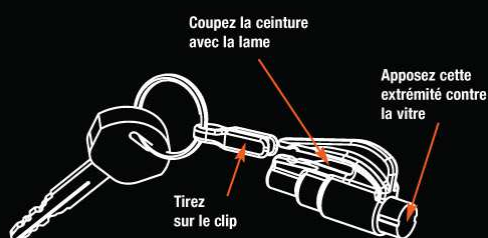

« L'achat de cet objet, est le meilleur investissement que j'ai fais. »

« C'est réconfortant de savoir qu'il y a un produit comme ResQMe disponible sur le marché. »

Pourquoi ResQMe ?

Inspiré par le concept du marteau de survie, ResQMe™ est un produit de sécurité révolutionnaire. Compact, efficace et à porte de main, ResQMe™ s'attache sur votre porte-clés et aucune installation n'est nécessaire.

ResQMe vous suit où vous allez et vous procure une sérénité dans vos déplacements.

Comment ça fonctionne ?

ResQMe™ s'attache sur le porte-clés grâce à son clip détachable. Tirer simplement sur le clip pour accéder à la lame et insérez la ceinture dans la fente pour la couper. Afin d'activer la fonction brise vitre, appuyez et poussez la partie cylindrique noire du produit sur la vitre jusqu'à ce que la pointe ne vienne briser la vitre.