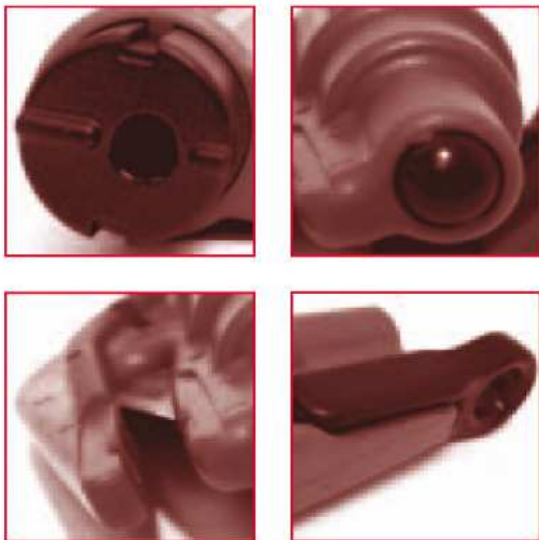

CONTACT®
SÉCURITÉ

COUPE-CEINTURE & BRISE-VITRE
Réf. CCBV

JUIN 2016

ResQMe

[Outil de sécurité en porte-clés]

dernière technologie
en matière de
sécurité routière.

Quand l'innovation amène
de réelles **solutions...**

Fabriqué aux Etats-Unis, **ResQMe** est la dernière technologie en matière de sécurité routière. Cet outil qui peut vous sauver la vie offre un parfait complément au LifeHammer. Aujourd'hui ResQMe est adopté par les forces de l'ordre, sapeurs pompiers, secouristes, organismes de sécurité et autres grands groupes à travers le monde.